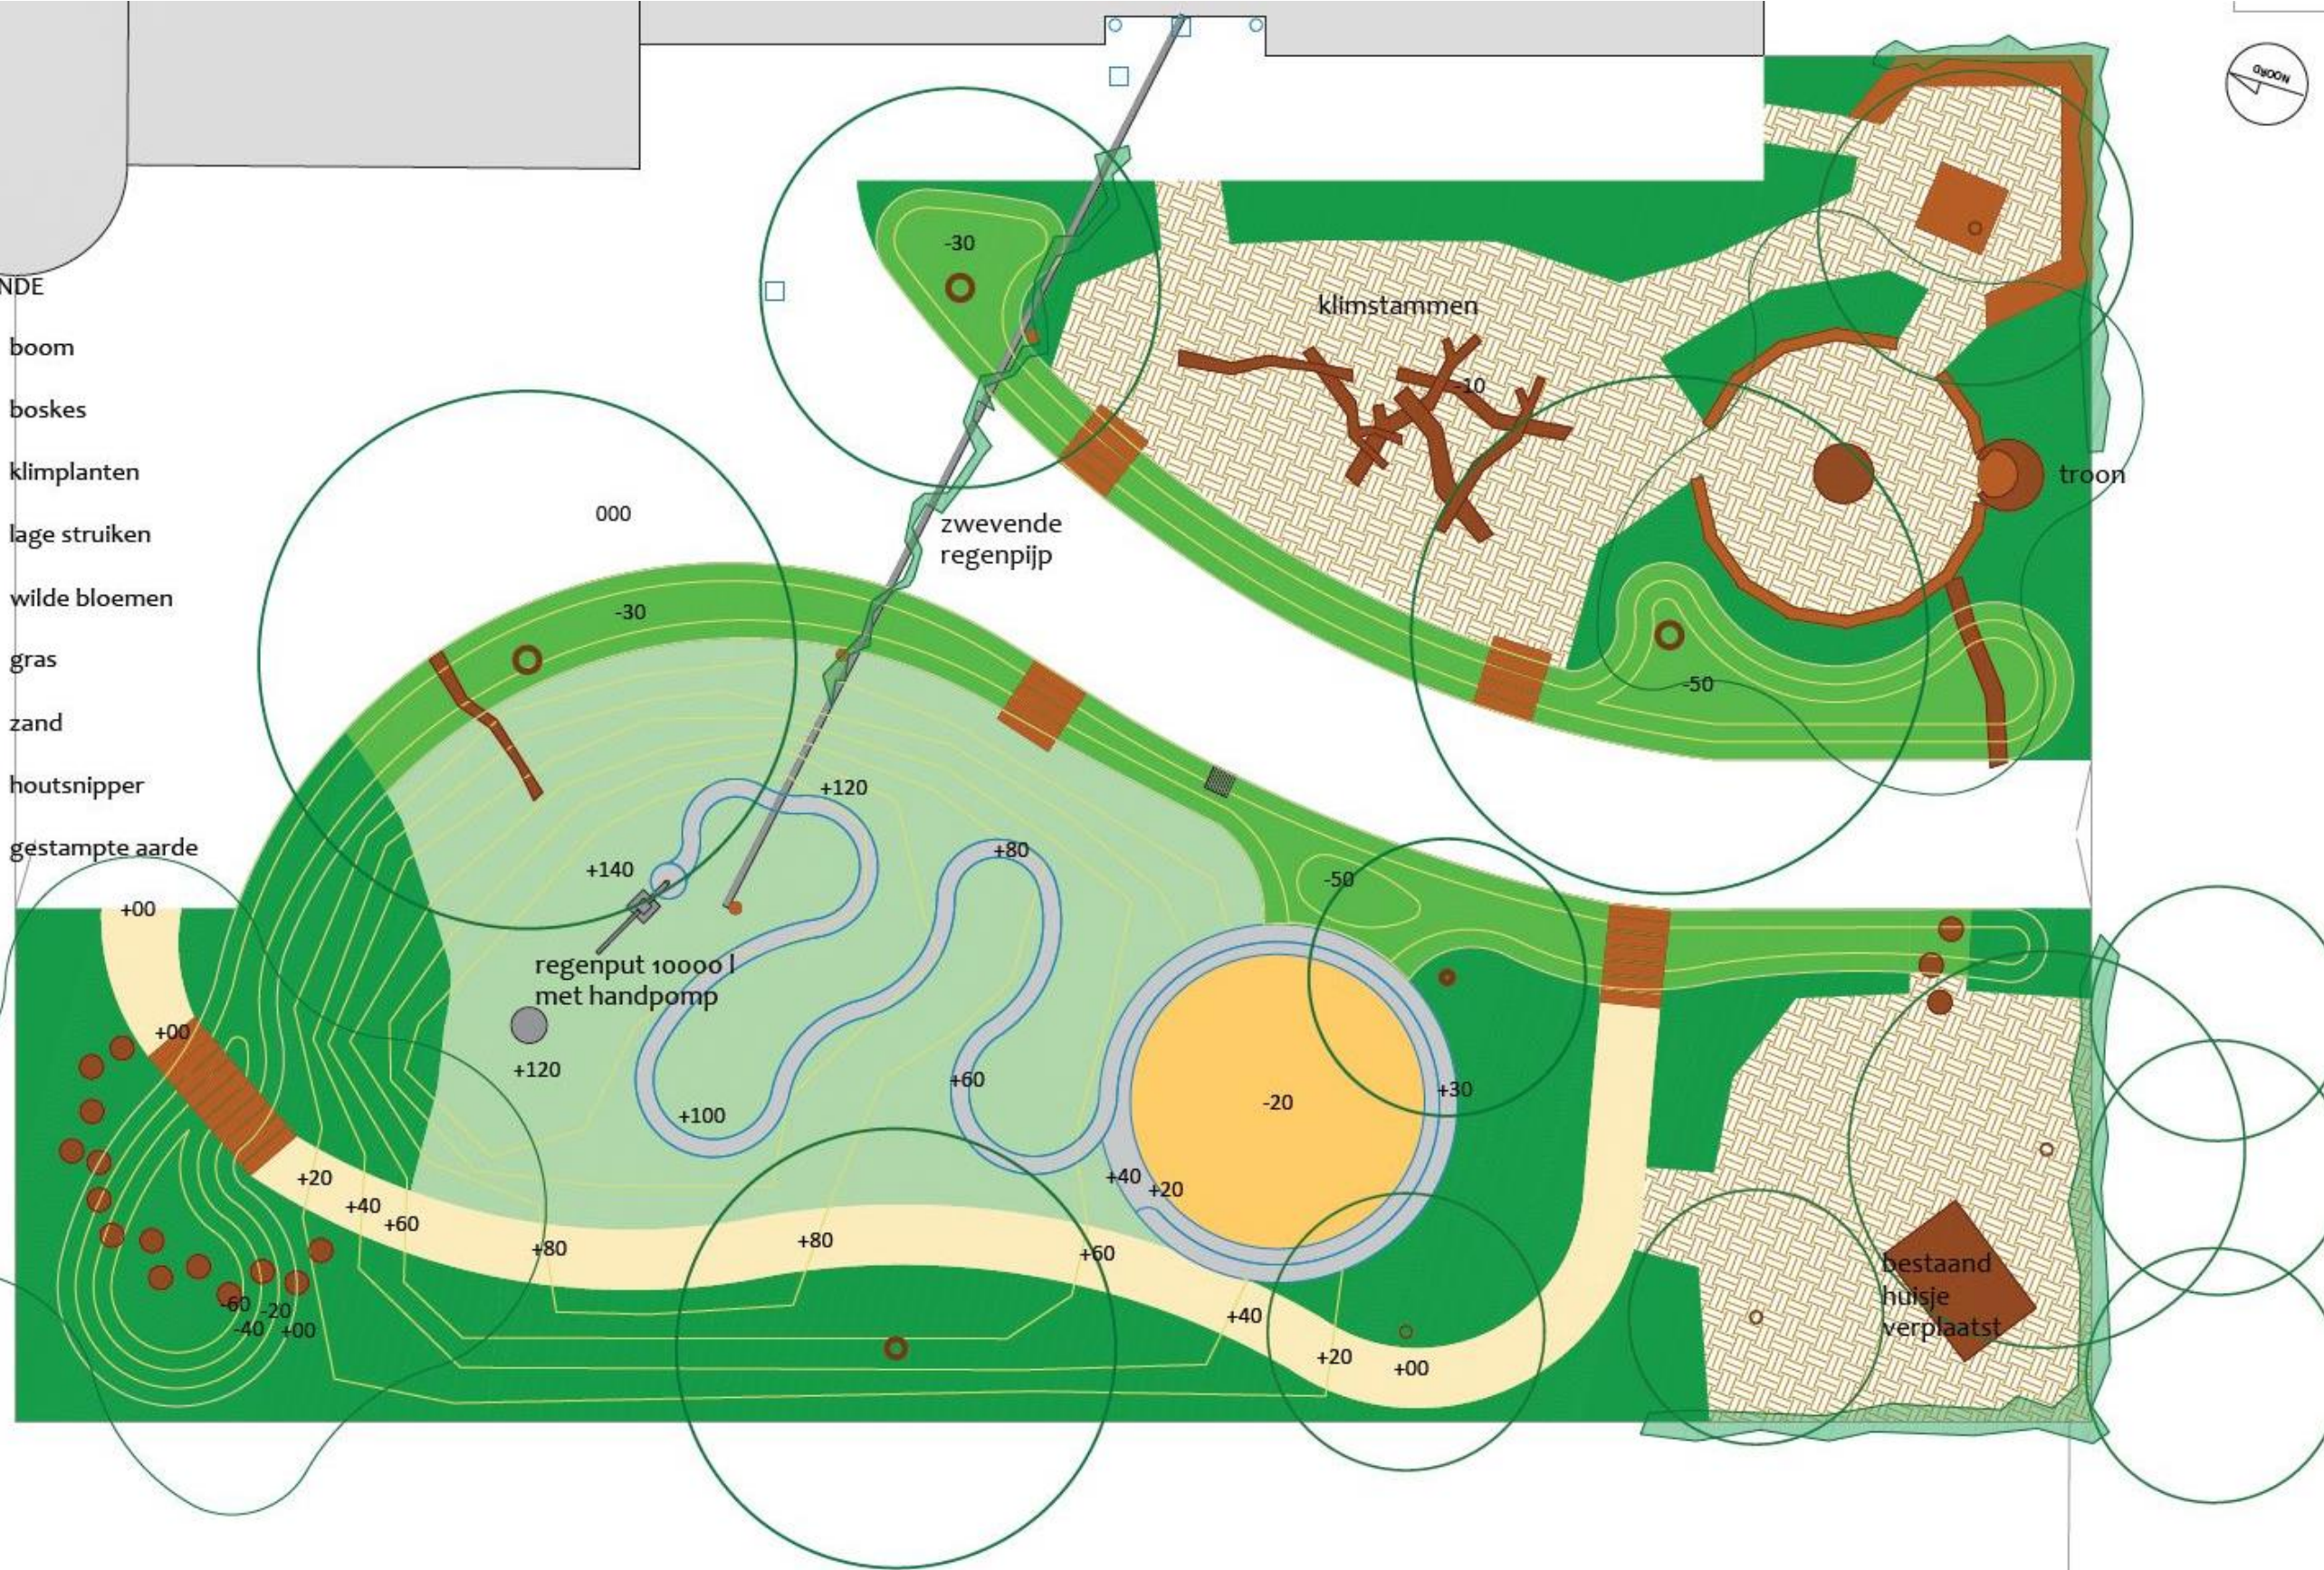

Referentiebeelden schetsontwerp

Kleuterspeelplaats

Neerlandschool

LEGENDE

-  boom
-  boskes
-  klimplanten
-  lage struiken
-  wilde bloemen
-  gras
-  zand
-  houtsnipper
-  gestampte aarde

Schetsontwerp  
 kleuterspeelplaats Neerlandschool  
 SCHAAL 1/100 op a3

een groene speelplaats!

# speelrivier

Samen bouwen

geheime/ rustige plekjes

Planten met kinderen

# Voor de toekomst en boomhut of luchtkamp?