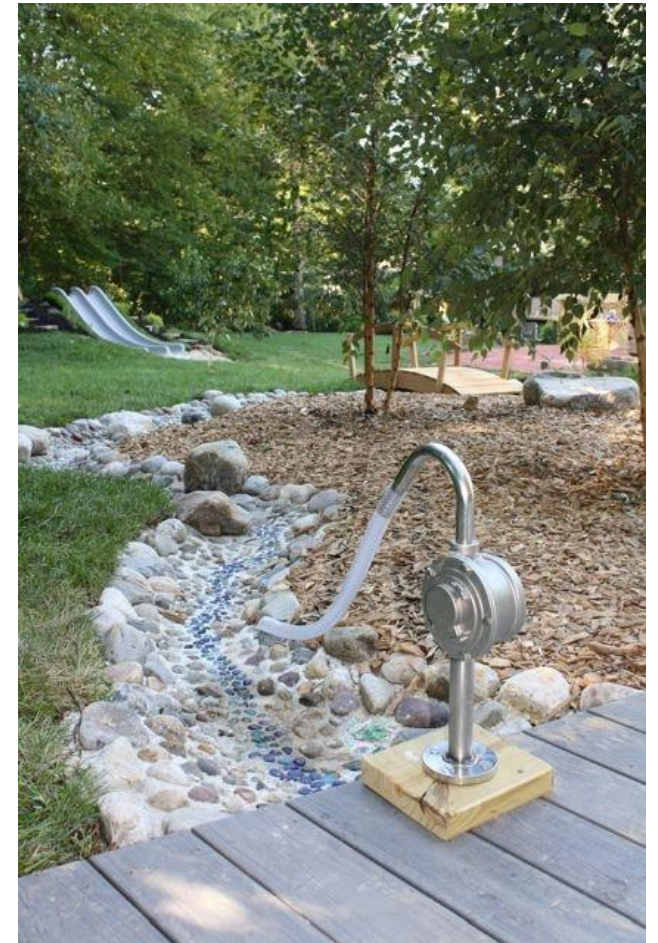

Referentiebeelden schetsontwerp

Kleuterspeelplaats

Neerlandschool

LEGENDE

-  boom
-  boskes
-  klimplanten
-  lage struiken
-  wilde bloemen
-  gras
-  zand
-  houtsnipper
-  gestampte aarde

Schetsontwerp  
 kleuterspeelplaats Neerlandschool  
 SCHAAL 1/100 op a3

een groene speelplaats!

# speelrivier

Samen bouwen

geheime/ rustige plekjes

Planten met kinderen